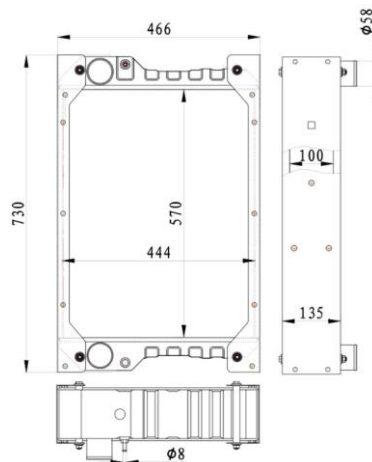

Технические характеристики:

- 1) размер сердцевины 320*841*140 мм.
- 2) тип радиатора – алюминиевый, 2-х рядный, с паяной сердцевиной и алюминиевыми бачками.

Радиатор масл. для с/т Komatsu PC300-8,PC350-8,PC400-7 с дв. SAA6D114E-3,SAA6D125E (LOc 3121)

- 1) размер сердцевины 1200* 580* 160 мм.
- 2) тип радиатора – алюминиевый, 3-х секционный, с паяной сердцевиной и алюминиевыми бачками.

Сопутствующий товар: LRc 3127

Радиатор охл. для с/т Hidromek 102B,102S Alpha с дв. 1104D-44TA (LRc 3151)

Технические характеристики:

- 1) размер сердцевины 444* 570* 100мм.
- 2) тип радиатора – алюминиевый, 4-х рядный, с паяной сердцевиной и алюминиевыми бачками.

Прайс-лист на новые продукты LUZAR:

№	Наименование	Код LUZAR	Номер OEM	Мин. тара	Розн.
1	Радиатор охл. для с/т JCB JS 200/210/220/235/240/260 с дв. ISUZU 4HK1XYSJ-02 (LRc 3152)	LRc 3152	30/927082	1	90630
2	Радиатор масл. для с/т Komatsu PC300-8,PC350-8,PC400-7 с дв. SAA6D114E-3,SAA6D125E (LOc 3121)	LOc 3121	208-03-71121, 208-03-72160	1	138330
3	Радиатор охл. для с/т Hidromek 102B,102S Alpha с дв. 1104D-44TA (LRc 3151)	LRc 3151	F25/11228, F25/11214, F25/11231	1	60950