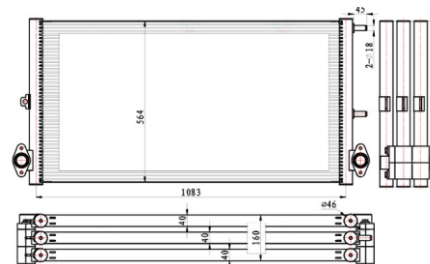

Технические характеристики:

- 1) размер сердцевины 320*841*140 мм.
- 2) тип радиатора – алюминиевый, 2-х рядный, с паяной сердцевиной и алюминиевыми бачками.

Радиатор масл. для с/т Komatsu PC300-8,PC350-8,PC400-7 с дв. SAA6D114E-3,SAA6D125E (LOc 3121)

- 1) размер сердцевины 1200* 580* 160 мм.
- 2) тип радиатора – алюминиевый, 3-х секционный, с паяной сердцевиной и алюминиевыми бачками.

Сопутствующий товар: LRc 3127

Радиатор охл. для с/т Hidromek 102B,102S Alpha с дв. 1104D-44TA (LRc 3151)