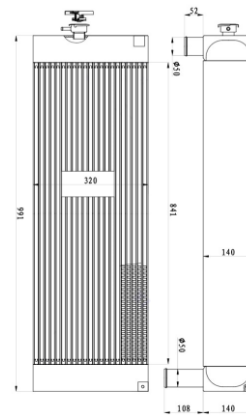

Технические характеристики:

- 1) размер сердцевины 320*841*140 мм.
- 2) тип радиатора – алюминиевый, 2-х рядный, с паяной сердцевиной и алюминиевыми бачками.

Радиатор масл. для с/т Komatsu PC300-8,PC350-8,PC400-7 с дв. SAA6D114E-3,SAA6D125E (LOc 3121)

- 1) размер сердцевины 1200* 580* 160 мм.
- 2) тип радиатора – алюминиевый, 3-х секционный, с паяной сердцевиной и алюминиевыми бачками.

Сопутствующий товар: LRc 3127

Радиатор охл. для с/т Hidromek 102B,102S Alpha с дв. 1104D-44TA (LRc 3151)